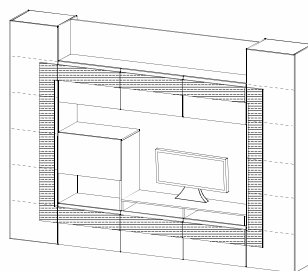

# Cube PROGRAM

**CU-2D szafa**  
W: 2100, S: 1000, G: 632

**CU-S2 stolik**  
W: 455, S: 800, G: 650

**CU - meblościanka 1**  
W: 2100, S: 2950, G: 432

**CU - meblościanka 2**  
W: 2100, S: 3050, G: 632