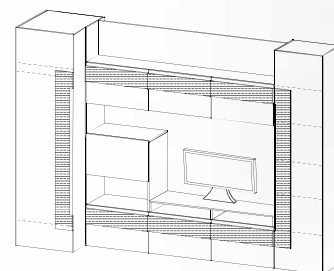

# Cube PROGRAM

**CU-2D szafa**  
W: 2100, S: 1000, G: 632

**CU-S2 stolik**  
W: 455, S: 800, G: 650

**CU - meblościanka 1**  
W: 2100, S: 2950, G: 432

**CU - meblościanka 2**  
W: 2100, S: 3050, G: 632