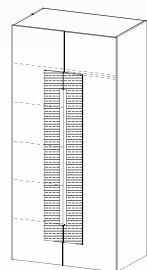

# Cube PROGRAM

**CU-2D szafa**  
W: 2100, S: 1000, G: 632

**CU-S2 stolik**  
W: 455, S: 800, G: 650

**CU - meblościanka 1**  
W: 2100, S: 2950, G: 432

**CU - meblościanka 2**  
W: 2100, S: 3050, G: 632